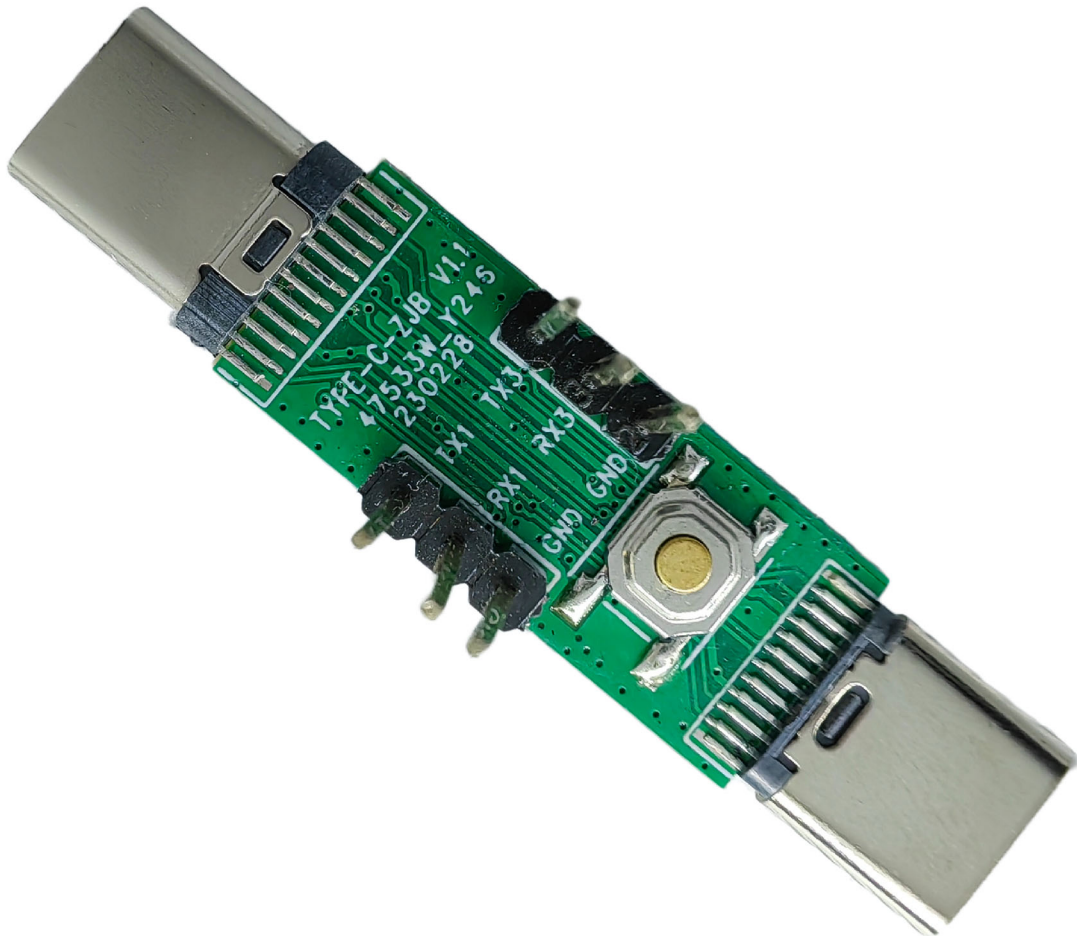

## YDS-TPCV V1.0 Typ-C-Anschlusskonverter für Master Board

### Typ-C-Anschlusskonverter für Master Board