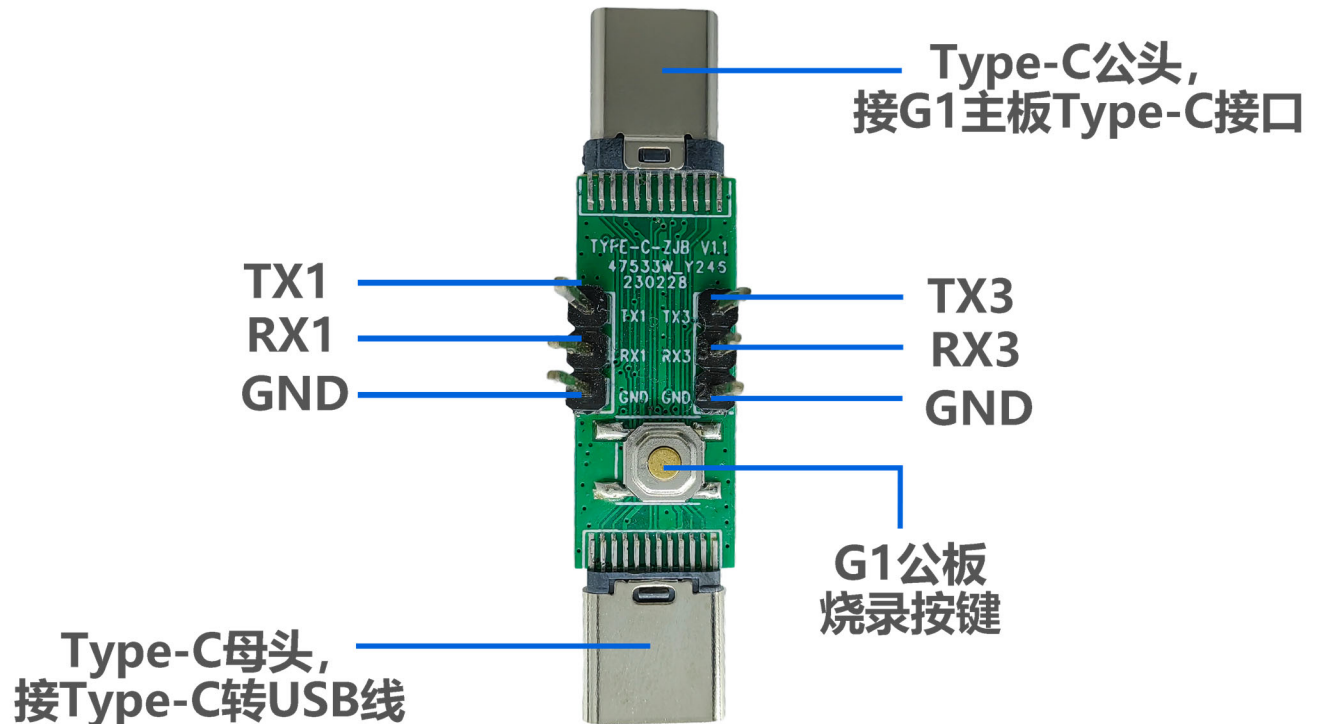

## YDS-TPCV V1.0 Typ-C-Anschlusskonverter für Master Board

### Typ-C-Anschlusskonverter für Master Board