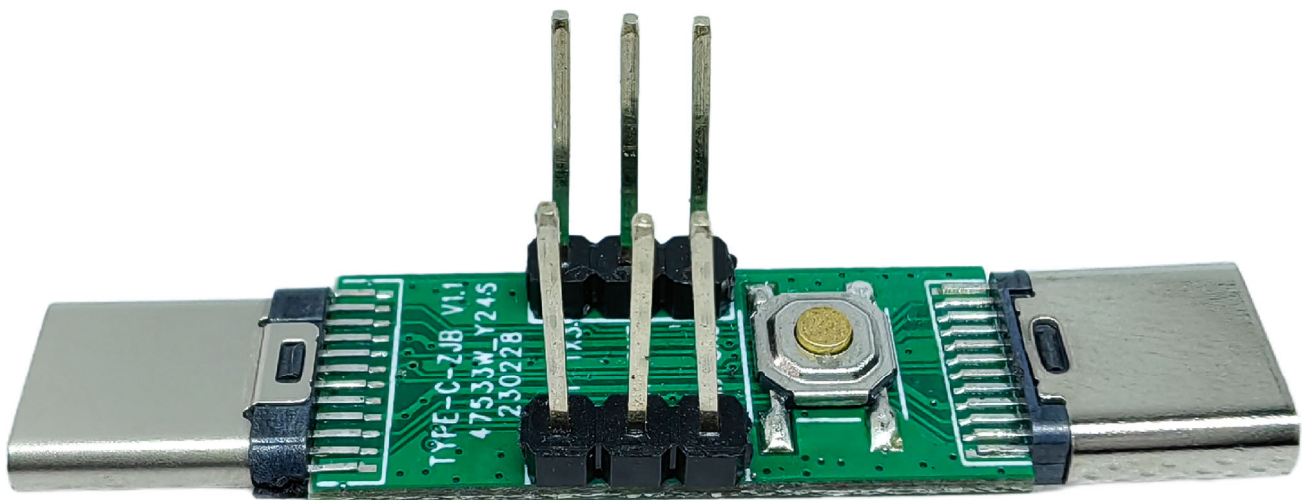

## YDS-TPCV V1.0 Typ-C-Anschlusskonverter für Master Board

### Typ-C-Anschlusskonverter für Master Board